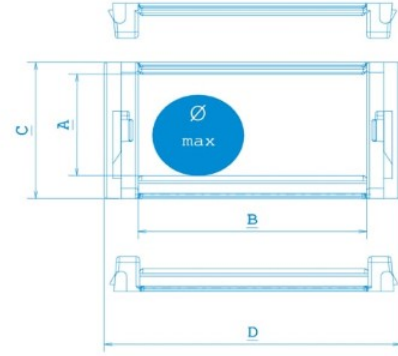

## HKT Hareketli Kablo Taşıyıcı 20'lik hafif seri, açık kablo kanalları. 50 - 75 - 100

Kıvrılma yarı çapı olan maximum kablo çapı 18 mm olan 20'lik hafif seri hareketli kablo kanalı için istediğiniz renkte tapa rengi seçebilirsiniz.

## AYAK MONTAJ ÖLÇÜLERİ

| KIVRILMA YARI ÇAPI RADIUS -R- | X ÖLÇÜSÜ (mm) | MAX KABLO ÇAPI(mm) |
|-------------------------------|---------------|--------------------|
| 50                            | 133           | 18                 |
| 75                            | 183           | 18                 |
| 100                           | 233           | 18                 |

L : Kullanılacak Miktar

K : Hareket mesafesi

Y : Radius açılımı

$$L : \frac{K}{2} + Y$$

H : 40mm