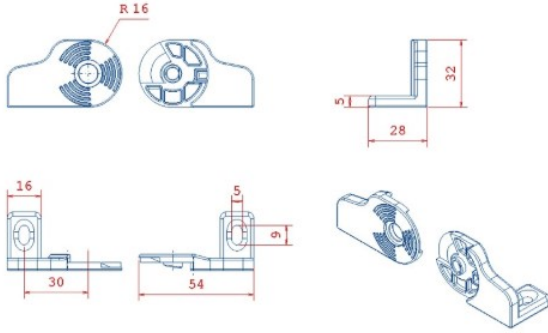

## HKT Hareketli Kablo Taşıyıcı 20'lik hafif seri, açık kablo kanalları. 50 - 75 - 100

Kıvrılma yarı çapı olan maximum kablo çapı 18 mm olan 20'lik hafif seri hareketli kablo kanalı için istediğiniz renkte tapa rengi seçebilirsiniz.

## AYAK MONTAJ ÖLÇÜLERİ

| KIVRILMA YARI ÇAPI RADIUS -R- | X ÖLÇÜSÜ (mm) | MAX KABLO ÇAPI(mm) |
|-------------------------------|---------------|--------------------|
| 50                            | 133           | 18                 |
| 75                            | 183           | 18                 |
| 100                           | 233           | 18                 |

L : Kullanılacak Miktar

K : Hareket mesafesi

Y : Radius açılımı

$$L : \frac{K}{2} + Y$$

H : 40mm

## PLASTİK AYAK BAĞLANTI ŞEKİLLERİ