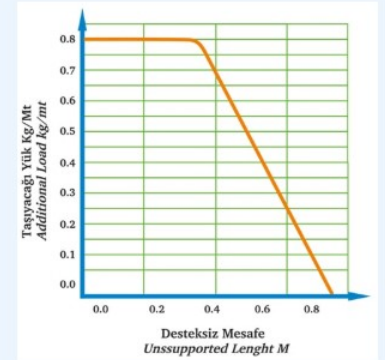

## HKT Hareketli Kablo Taşıyıcı 20'lik hafif seri, açık kablo kanalları. 50 - 75 - 100

Kıvrılma yarı çapı olan maximum kablo çapı 18 mm olan 20'lik hafif seri hareketli kablo kanalı için istediğiniz renkte tapa rengi seçebilirsiniz.

## AYAK MONTAJ ÖLÇÜLERİ

| KIVRILMA YARI ÇAPI RADIUS -R- | X ÖLÇÜSÜ (mm) | MAX KABLO ÇAPI(mm) |
|-------------------------------|---------------|--------------------|
| 50                            | 133           | 18                 |
| 75                            | 183           | 18                 |
| 100                           | 233           | 18                 |

L : Kullanılacak Miktar

K : Hareket mesafesi

Y : Radius açılımı

$$L : \frac{K}{2} + Y$$

H : 40mm