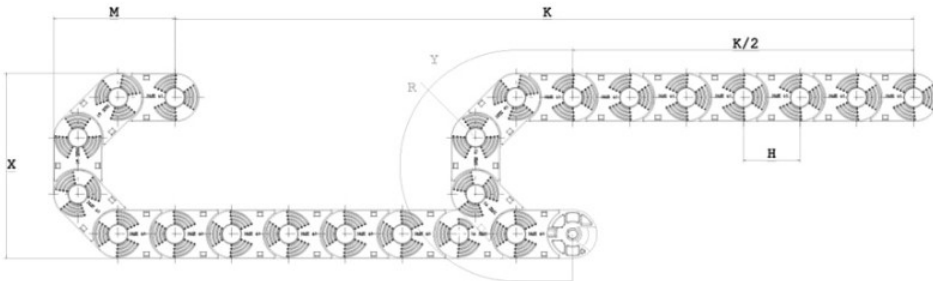

## HKT Hareketli Kablo Taşıyıcı 20'lik hafif seri, açık kablo kanalları. 50 - 75 - 100

Kıvrılma yarı çapı olan maximum kablo çapı 18 mm olan 20'lik hafif seri hareketli kablo kanalı için istediğiniz renkte tapa rengi seçebilirsiniz.

## AYAK MONTAJ ÖLÇÜLERİ

| KIVRILMA YARI ÇAPI RADIUS -R- | X ÖLÇÜSÜ (mm) | MAX KABLO ÇAPI(mm) |
|-------------------------------|---------------|--------------------|
| 50                            | 133           | 18                 |
| 75                            | 183           | 18                 |
| 100                           | 233           | 18                 |

L : Kullanılacak Miktar

K : Hareket mesafesi

Y : Radius açılımı

$$L : \frac{K}{2} + Y$$

H : 40mm

## PLASTİK AYAK BAĞLANTI ŞEKİLLERİ