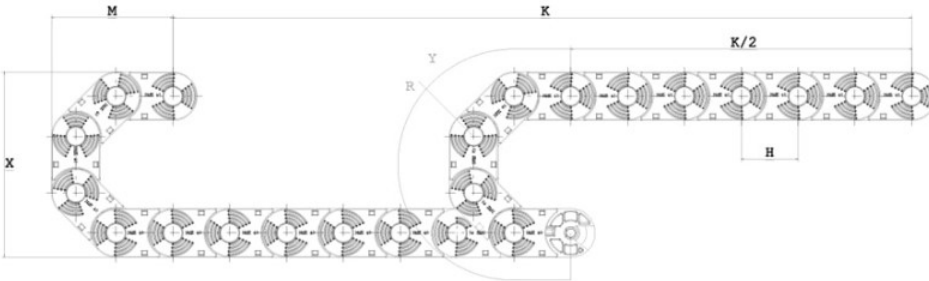

HKT Hareketli Kablo Taşıyıcı 20'lik hafif seri, yarı açık kablo kanalları. 75 - 100

Kıvrılma yarı çapı olan maximum kablo çapı 18 mm olan 20'lik hafif seri hareketli kablo kanalı için istediğiniz renkte tapa rengi seçebilirsiniz.

HKT Hareketli kablo kanalları %100 yerli üretilmiştir. Hareketli kablo taşıyıcı siparişinizi online olarak verebilirsiniz. Müşteri temsilcilerimiz en kısa süre içerisinde sizlere dönüş sağlayacaktır.

AYAK MONTAJ ÖLÇÜLERİ

KIVRILMA YARI ÇAPI RADIUS -R-	X ÖLÇÜSÜ (mm)	MAX KABLO ÇAPİ(mm)
75	183	18
100	233	18

L : Kullanılacak Miktar

K : Hareket mesafesi

Y : Radius açılımı

$$L : \frac{K}{2} + Y$$

H : 40mm

PLASTİK AYAK BAĞLANTI ŞEKİLLERİ