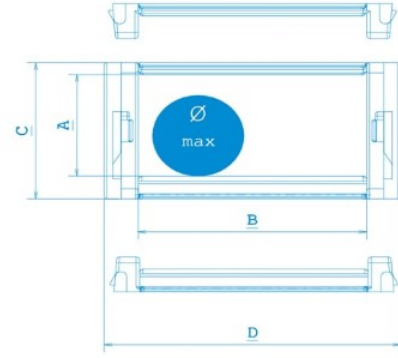

HKT Hareketli Kablo Taşıyıcı 20'lik hafif seri, yarı açık kablo kanalları. 75 - 100

Kıvrılma yarı çapı olan maximum kablo çapı 18 mm olan 20'lik hafif seri hareketli kablo kanalı için istediğiniz renkte tapa rengi seçebilirsiniz.

HKT Hareketli kablo kanalları %100 yerli üretilmiştir. Hareketli kablo taşıyıcı siparişinizi online olarak verebilirsiniz. Müşteri temsilcilerimiz en kısa süre içerisinde sizlere dönüş sağlayacaktır.

AYAK MONTAJ ÖLÇÜLERİ

KIVRILMA YARI ÇAPI RADIUS -R-	X ÖLÇÜSÜ (mm)	MAX KABLO ÇAPİ(mm)
75	183	18
100	233	18

L : Kullanılacak Miktar

K : Hareket mesafesi

Y : Radius açılımı

$$L : \frac{K}{2} + Y$$

H : 40mm

PLASTİK AYAK BAĞLANTI ŞEKİLLERİ