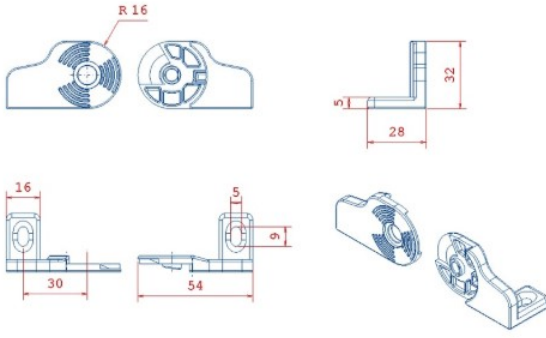

HKT Hareketli Kablo Taşıyıcı 20'lik hafif seri, yarı açık kablo kanalları. 75 - 100

Kıvrılma yarı çapı olan maximum kablo çapı 18 mm olan 20'lik hafif seri hareketli kablo kanalı için istediğiniz renkte tapa rengi seçebilirsiniz.

HKT Hareketli kablo kanalları %100 yerli üretilmiştir. Hareketli kablo taşıyıcı siparişinizi online olarak verebilirsiniz. Müşteri temsilcilerimiz en kısa süre içerisinde sizlere dönüş sağlayacaktır.

AYAK MONTAJ ÖLÇÜLERİ

KIVRILMA YARI ÇAPI RADIUS -R-	X ÖLÇÜSÜ (mm)	MAX KABLO ÇAPİ(mm)
75	183	18
100	233	18

L : Kullanılacak Miktar

K : Hareket mesafesi

Y : Radius açılımı

$$L : \frac{K}{2} + Y$$

H : 40mm

PLASTİK AYAK BAĞLANTI ŞEKİLLERİ