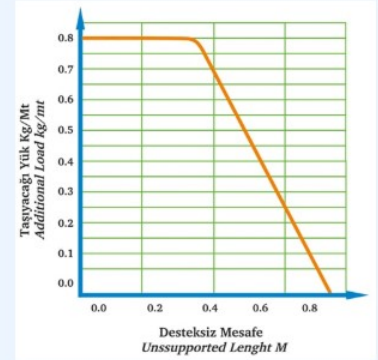

HKT Hareketli Kablo Taşıyıcı 20'lik hafif seri, yarı açık kablo kanalları. 75 - 100

Kıvrılma yarı çapı olan maximum kablo çapı 18 mm olan 20'lik hafif seri hareketli kablo kanalı için istediğiniz renkte tapa rengi seçebilirsiniz.

HKT Hareketli kablo kanalları %100 yerli üretilmiştir. Hareketli kablo taşıyıcı siparişinizi online olarak verebilirsiniz. Müşteri temsilcilerimiz en kısa süre içerisinde sizlere dönüş sağlayacaktır.

AYAK MONTAJ ÖLÇÜLERİ

KIVRILMA YARI ÇAPI RADIUS -R-	X ÖLÇÜSÜ (mm)	MAX KABLO ÇAPİ(mm)
75	183	18
100	233	18

L : Kullanılacak Miktar

K : Hareket mesafesi

Y : Radius açılımı

$$L : \frac{K}{2} + Y$$

H : 40mm

PLASTİK AYAK BAĞLANTI ŞEKİLLERİ