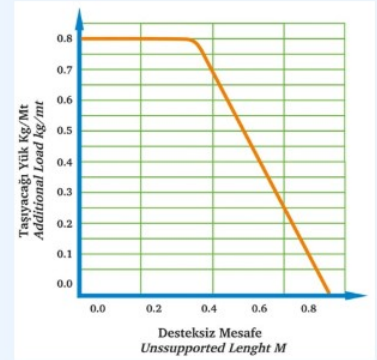

## HKT Hareketli Kablo Taşıyıcı 20'lik hafif seri, kapalı kablo kanalları. 50 - 75 - 100

Kıvrılma yarı çapı olan maximum kablo çapı 18 mm olan 20'lik hafif seri hareketli kablo kanalı için istediğiniz renkte tapa rengi seçebilirsiniz.

## AYAK MONTAJ ÖLÇÜLERİ

KIVRILMA YARI ÇAPI RADIUS -R-	X ÖLÇÜSÜ (mm)	MAX KABLO ÇAPI(mm)
50	133	18
75	183	18
100	233	18

**L** : Kullanılacak Miktar

**K** : Hareket mesafesi

**Y** : Radius açılımı

$$L = \frac{K}{2} + Y$$

**H** : 40mm