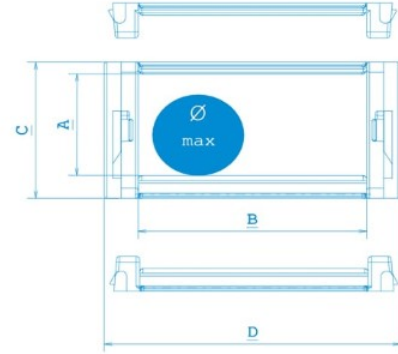

## HKT Hareketli Kablo Taşıyıcı 20'lik hafif seri, kapalı kablo kanalları. 50 - 75 - 100

Kıvrılma yarı çapı olan maximum kablo çapı 18 mm olan 20'lik hafif seri hareketli kablo kanalı için istediğiniz renkte tapa rengi seçebilirsiniz.

## AYAK MONTAJ ÖLÇÜLERİ

KIVRILMA YARI ÇAPI RADIUS -R-	X ÖLÇÜSÜ (mm)	MAX KABLO ÇAPI(mm)
50	133	18
75	183	18
100	233	18

**L** : Kullanılacak Miktar

**K** : Hareket mesafesi

**Y** : Radius açılımı

$$L = \frac{K}{2} + Y$$

**H** : 40mm