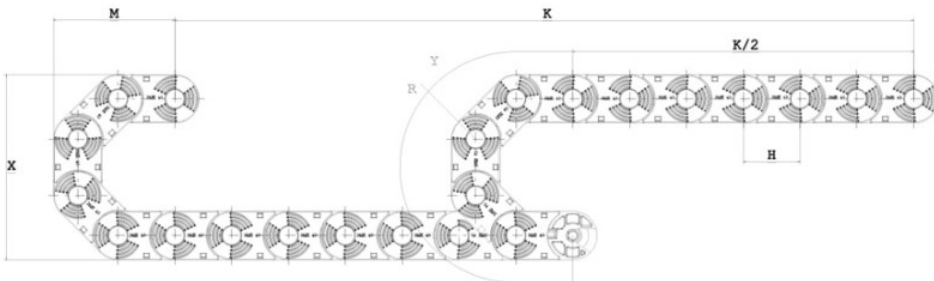

## HKT Hareketli Kablo Taşıyıcı 20'lik hafif seri, kapalı kablo kanalları. 50 - 75 - 100

Kıvrılma yarı çapı olan maximum kablo çapı 18 mm olan 20'lik hafif seri hareketli kablo kanalı için istediğiniz renkte tapa rengi seçebilirsiniz.

## AYAK MONTAJ ÖLÇÜLERİ

KIVRILMA YARI ÇAPI RADIUS -R-	X ÖLÇÜSÜ (mm)	MAX KABLO ÇAPI(mm)
50	133	18
75	183	18
100	233	18

**L** : Kullanılacak Miktar

**K** : Hareket mesafesi

**Y** : Radius açılımı

$$L = \frac{K}{2} + Y$$

**H** : 40mm