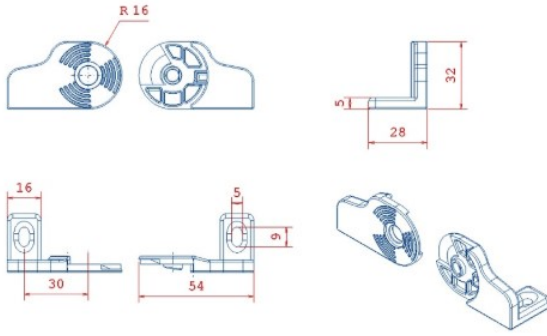

## HKT Hareketli Kablo Taşıyıcı 20'lik hafif seri, kapalı kablo kanalları. 50 - 75 - 100

Kıvrılma yarı çapı olan maximum kablo çapı 18 mm olan 20'lik hafif seri hareketli kablo kanalı için istediğiniz renkte tapa rengi seçebilirsiniz.

## AYAK MONTAJ ÖLÇÜLERİ

KIVRILMA YARI ÇAPI RADIUS -R-	X ÖLÇÜSÜ (mm)	MAX KABLO ÇAPI(mm)
50	133	18
75	183	18
100	233	18

**L** : Kullanılacak Miktar

**K** : Hareket mesafesi

**Y** : Radius açılımı

$$L = \frac{K}{2} + Y$$

**H** : 40mm

## PLASTİK AYAK BAĞLANTI ŞEKİLLERİ