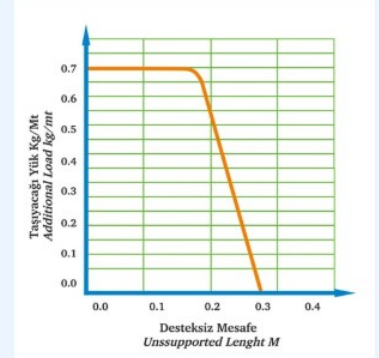

HKT Hareketli Kablo Taşıyıcı 30'luk orta seri, yarı açık kablo taşıma sistemleri.

70 - 75 - 100 Kıvrılma yarı çapı ve maximum kablo çapı 28 mm olan 30'luk orta seri hareketli kablo kanalı için istediğiniz renkte tapa rengi seçebilirsiniz.

AYAK MONTAJ ÖLÇÜLERİ

KIVRILMA YARI ÇAPI RADIUS -R-	X ÖLÇÜSÜ (mm)	MAX KABLO ÇAPİ(mm)
70	180	28
75	190	28
100	24	28

L : Kullanılacak Miktar

K : Hareket mesafesi

Y : Radius açılımı

$$L : \frac{K}{2} + Y$$

H : 50mm