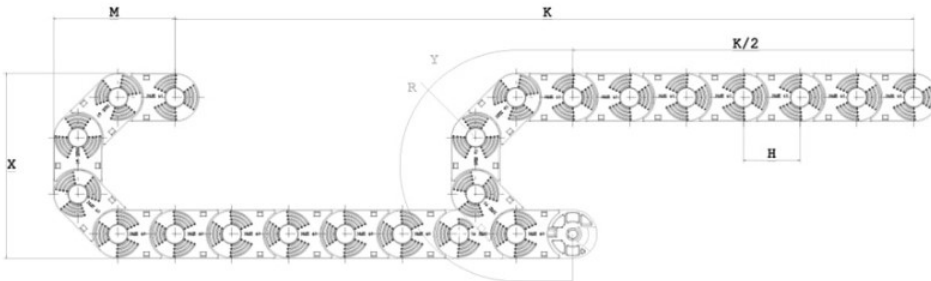

HKT Hareketli Kablo Taşıyıcı 30'luk orta seri, yarı açık kablo taşıma sistemleri.

70 - 75 - 100 Kıvrılma yarı çapı ve maximum kablo çapı 28 mm olan 30'luk orta seri hareketli kablo kanalı için istediğiniz renkte tapa rengi seçebilirsiniz.

AYAK MONTAJ ÖLÇÜLERİ

KIVRILMA YARI ÇAPI RADIUS -R-	X ÖLÇÜSÜ (mm)	MAX KABLO ÇAPİ(mm)
70	180	28
75	190	28
100	24	28

L : Kullanılacak Miktar

K : Hareket mesafesi

Y : Radius açılımı

$$L : \frac{K}{2} + Y$$

H : 50mm

PLASTİK AYAK BAĞLANTI ŞEKİLLERİ