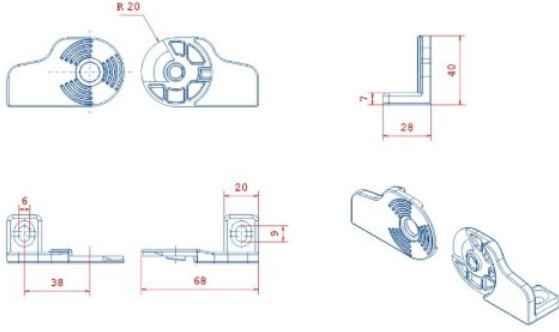

HKT Hareketli Kablo Taşıyıcı 30'luk orta seri, yarı açık kablo taşıma sistemleri.

70 - 75 - 100 Kıvrılma yarı çapı ve maximum kablo çapı 28 mm olan 30'luk orta seri hareketli kablo kanalı için istediğiniz renkte tapa rengi seçebilirsiniz.

AYAK MONTAJ ÖLÇÜLERİ

KIVRILMA YARI ÇAPI RADIUS -R-	X ÖLÇÜSÜ (mm)	MAX KABLO ÇAPİ(mm)
70	180	28
75	190	28
100	24	28

L : Kullanılacak Miktar

K : Hareket mesafesi

Y : Radius açılımı

$$L : \frac{K}{2} + Y$$

H : 50mm

PLASTİK AYAK BAĞLANTI ŞEKİLLERİ