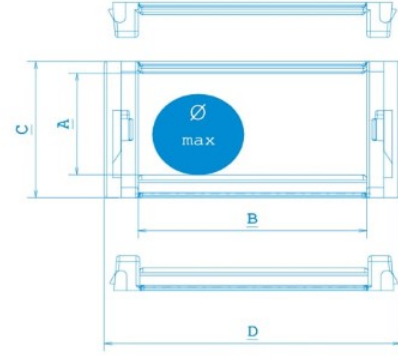

HKT Hareketli Kablo Taşıyıcı 30'luk orta seri, yarı açık kablo taşıma sistemleri.

70 - 75 - 100 Kıvrılma yarı çapı ve maximum kablo çapı 28 mm olan 30'luk orta seri hareketli kablo kanalı için istediğiniz renkte tapa rengi seçebilirsiniz.

AYAK MONTAJ ÖLÇÜLERİ

KIVRILMA YARI ÇAPI RADIUS -R-	X ÖLÇÜSÜ (mm)	MAX KABLO ÇAPİ(mm)
70	180	28
75	190	28
100	24	28

L : Kullanılacak Miktar

K : Hareket mesafesi

Y : Radius açılımı

$$L : \frac{K}{2} + Y$$

H : 50mm