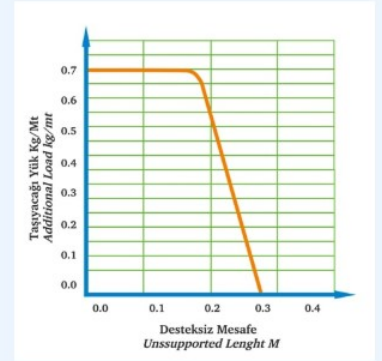

HKT Hareketli Kablo Taşıyıcı 30'luk orta seri, açık kablo taşıma sistemleri. 50 - 70 - 75 - 100 Kıvrılma yarı çapı ve maximum kablo çapı 28 mm olan 30'luk orta seri hareketli kablo kanalı için istediğiniz renkte tapa rengi seçebilirsiniz.

### AYAK MONTAJ ÖLÇÜLERİ

KIVRILMA YARI ÇAPI RADIUS -R-	X ÖLÇÜSÜ (mm)	MAX KABLO ÇAPİ(mm)
50	140	28
70	180	28
75	19	28

**L** : Kullanılacak Miktar

**K** : Hareket mesafesi

**Y** : Radius açılımı

$$L : \frac{K}{2} + Y$$

**H** : 50mm