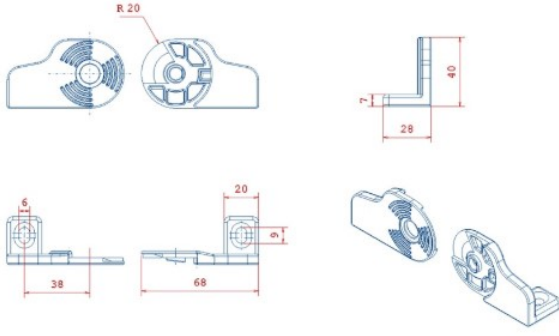

HKT Hareketli Kablo Taşıyıcı 30'luk orta seri, açık kablo taşıma sistemleri. 50 - 70 - 75 - 100 Kıvrılma yarı çapı ve maximum kablo çapı 28 mm olan 30'luk orta seri hareketli kablo kanalı için istediğiniz renkte tapa rengi seçebilirsiniz.

### AYAK MONTAJ ÖLÇÜLERİ

KIVRILMA YARI ÇAPI RADIUS -R-	X ÖLÇÜSÜ (mm)	MAX KABLO ÇAPİ(mm)
50	140	28
70	180	28
75	19	28

**L** : Kullanılacak Miktar

**K** : Hareket mesafesi

**Y** : Radius açılımı

$$L : \frac{K}{2} + Y$$

**H** : 50mm

### PLASTİK AYAK BAĞLANTI ŞEKİLLERİ