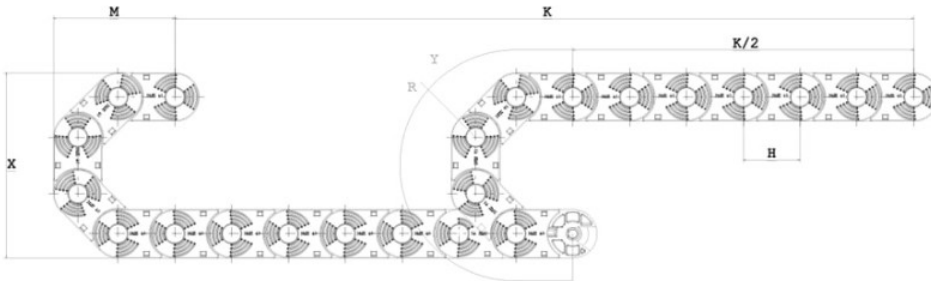

HKT Hareketli Kablo Taşıyıcı 30'luk orta seri, açık kablo taşıma sistemleri. 50 - 70 - 75 - 100 Kıvrılma yarı çapı ve maximum kablo çapı 28 mm olan 30'luk orta seri hareketli kablo kanalı için istediğiniz renkte tapa rengi seçebilirsiniz.

### AYAK MONTAJ ÖLÇÜLERİ

KIVRILMA YARI ÇAPI RADIUS -R-	X ÖLÇÜSÜ (mm)	MAX KABLO ÇAPİ(mm)
50	140	28
70	180	28
75	19	28

**L** : Kullanılacak Miktar

**K** : Hareket mesafesi

**Y** : Radius açılımı

$$L : \frac{K}{2} + Y$$

**H** : 50mm

### PLASTİK AYAK BAĞLANTI ŞEKİLLERİ