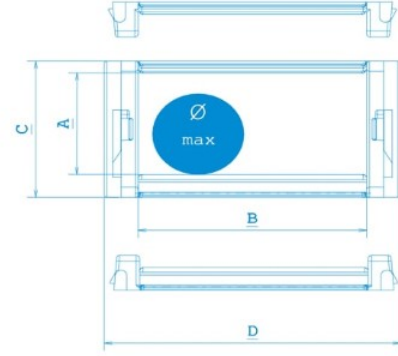

HKT Hareketli Kablo Taşıyıcı 30'luk orta seri, açık kablo taşıma sistemleri. 50 - 70 - 75 - 100 Kıvrılma yarı çapı ve maximum kablo çapı 28 mm olan 30'luk orta seri hareketli kablo kanalı için istediğiniz renkte tapa rengi seçebilirsiniz.

### AYAK MONTAJ ÖLÇÜLERİ

KIVRILMA YARI ÇAPI RADIUS -R-	X ÖLÇÜSÜ (mm)	MAX KABLO ÇAPİ(mm)
50	140	28
70	180	28
75	19	28

**L** : Kullanılacak Miktar

**K** : Hareket mesafesi

**Y** : Radius açılımı

$$L : \frac{K}{2} + Y$$

**H** : 50mm