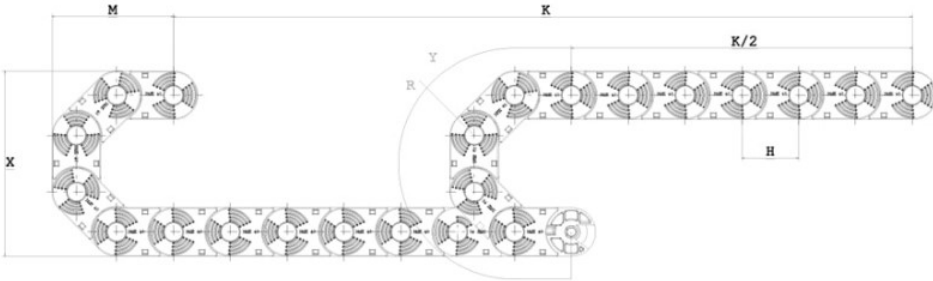

HKT Hareketli Kablo Taşıyıcı 60'lık ağır seri, yarı açık kablo kanalı. 150 - 200 - 250 Kıvrılma yarı çapı ve maximum kablo çapı 55 mm olan 60'lık ağır seri hareketli kablo kanalları için istediğiniz renkte tapa rengi seçebilirsiniz.

HKT Hareketli kablo kanalı %100 yerli üretilmiştir. Hareketli kablo taşıyıcı siparişinizi online olarak verebilirsiniz. Müşteri temsilcilerimiz en kısa süre içerisinde sizlere dönüş sağlayacaktır.

AYAK MONTAJ ÖLÇÜLERİ

KIVRILMA YARI ÇAPI RADIUS -R-	X ÖLÇÜSÜ (mm)	MAX KABLO ÇAPI(mm)
150	380	55
200	480	55
250	580	55

L : Kullanılacak Miktar

K : Hareket mesafesi

Y : Radius açılımı

$$L = \frac{K}{2} + Y$$

H : 100mm