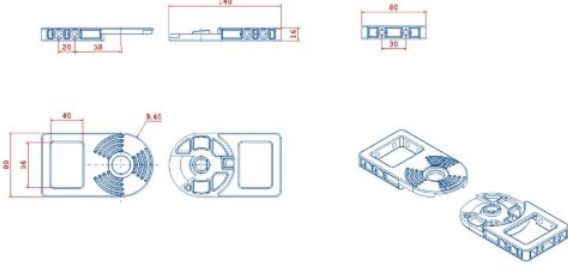

HKT Hareketli Kablo Taşıyıcı 60'lık ağır seri, yarı açık kablo kanalı. 150 - 200 - 250 Kıvrılma yarı çapı ve maximum kablo çapı 55 mm olan 60'lık ağır seri hareketli kablo kanalları için istediğiniz renkte tapa rengi seçebilirsiniz.

HKT Hareketli kablo kanalı %100 yerli üretilmiştir. Hareketli kablo taşıyıcı siparişinizi online olarak verebilirsiniz. Müşteri temsilcilerimiz en kısa süre içerisinde sizlere dönüş sağlayacaktır.

AYAK MONTAJ ÖLÇÜLERİ

KIVRILMA YARI ÇAPI RADIUS -R-	X ÖLÇÜSÜ (mm)	MAX KABLO ÇAPI(mm)
150	380	55
200	480	55
250	580	55

L : Kullanılacak Miktar

K : Hareket mesafesi

Y : Radius açılımı

$$L = \frac{K}{2} + Y$$

H : 100mm