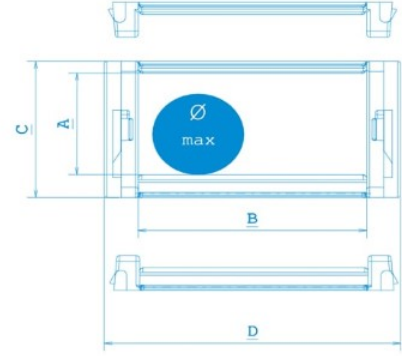

HKT Hareketli Kablo Taşıyıcı 60'lık ağır seri, yarı açık kablo kanalı. 150 - 200 - 250 Kıvrılma yarı çapı ve maximum kablo çapı 55 mm olan 60'lık ağır seri hareketli kablo kanalları için istediğiniz renkte tapa rengi seçebilirsiniz.

HKT Hareketli kablo kanalı %100 yerli üretilmiştir. Hareketli kablo taşıyıcı siparişinizi online olarak verebilirsiniz. Müşteri temsilcilerimiz en kısa süre içerisinde sizlere dönüş sağlayacaktır.

AYAK MONTAJ ÖLÇÜLERİ

KIVRILMA YARI ÇAPI RADIUS -R-	X ÖLÇÜSÜ (mm)	MAX KABLO ÇAPI(mm)
150	380	55
200	480	55
250	580	55

L : Kullanılacak Miktar

K : Hareket mesafesi

Y : Radius açılımı

$$L = \frac{K}{2} + Y$$

H : 100mm