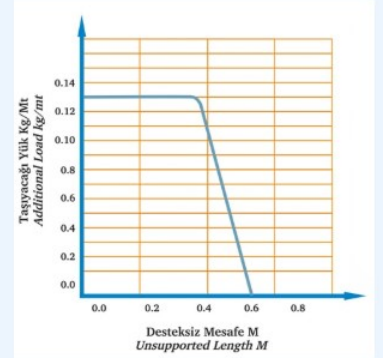

HKT Hareketli Kablo Taşıyıcı 60'lık ağır seri, yarı açık kablo kanalı. 150 - 200 - 250 Kıvrılma yarı çapı ve maximum kablo çapı 55 mm olan 60'lık ağır seri hareketli kablo kanalları için istediğiniz renkte tapa rengi seçebilirsiniz.

HKT Hareketli kablo kanalı %100 yerli üretilmiştir. Hareketli kablo taşıyıcı siparişinizi online olarak verebilirsiniz. Müşteri temsilcilerimiz en kısa süre içerisinde sizlere dönüş sağlayacaktır.

AYAK MONTAJ ÖLÇÜLERİ

KIVRILMA YARI ÇAPI RADIUS -R-	X ÖLÇÜSÜ (mm)	MAX KABLO ÇAPI(mm)
150	380	55
200	480	55
250	580	55

L : Kullanılacak Miktar

K : Hareket mesafesi

Y : Radius açılımı

$$L = \frac{K}{2} + Y$$

H : 100mm