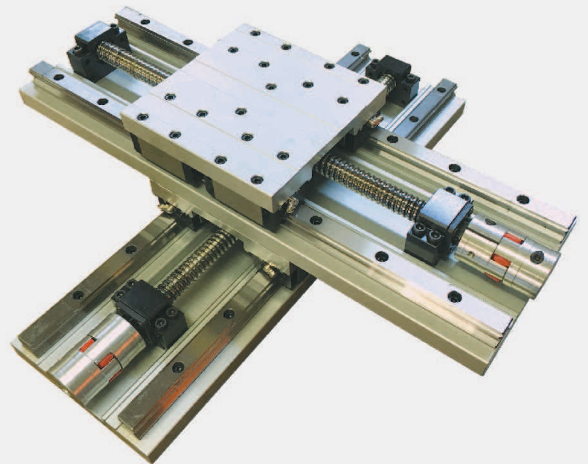

## PG20-20x160 *Linear Kızaklı, Vidalı Modül*

## PG20-20x160 *Stork: 100 ... 2820 mm*

(R20x05, R20x10, R20x20, L20x05 ve Tr20x04 Vidalı Mil)

(BK12 ve BF12 Uç yatak, GS19 Servo Kaplin)