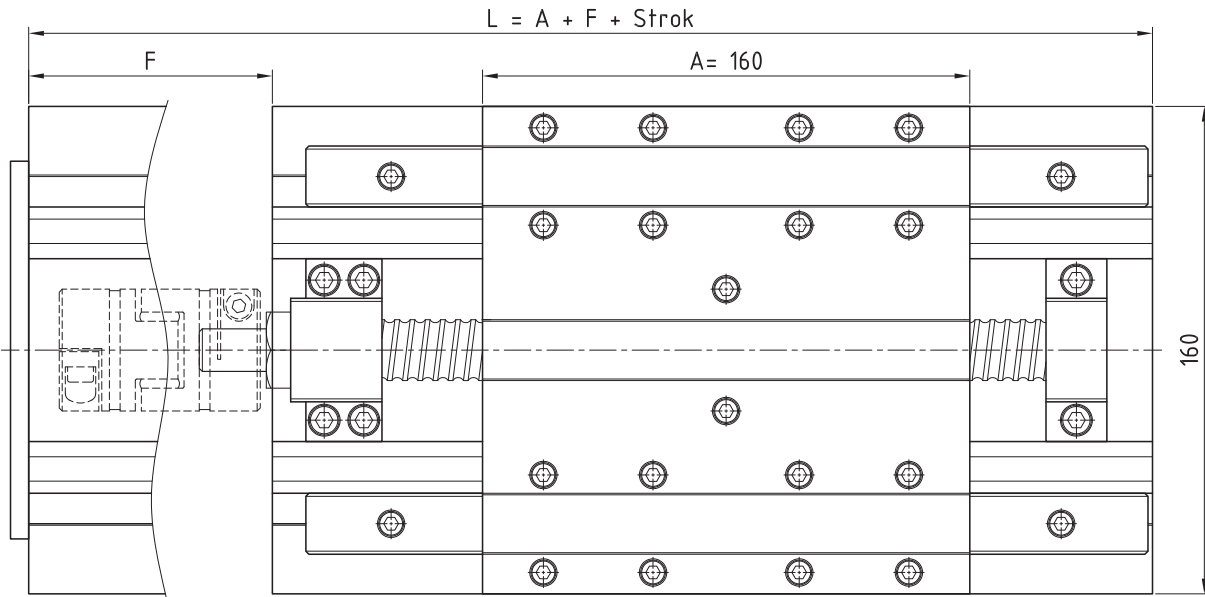

## PG20-20x160 *Linear Kızaklı, Vidalı Modül*

## PG20-20x160 *Stork: 100 ... 2820 mm*

(R20x05, R20x10, R20x20, L20x05 ve Tr20x04 Vidalı Mil)

(BK12 ve BF12 Uç yatak, GS19 Servo Kaplin)