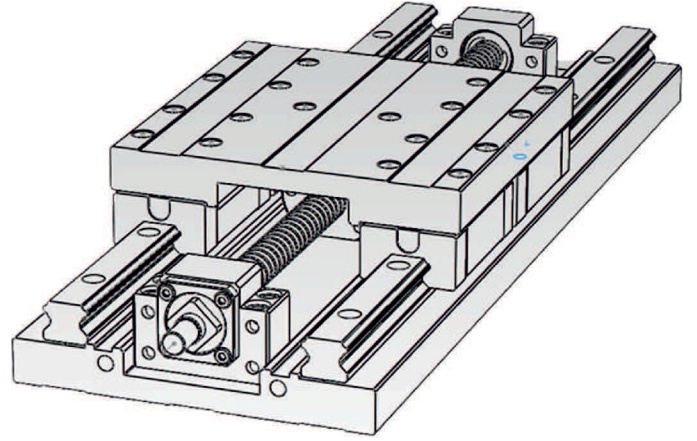

## PG20-20x160 *Linear Kızaklı, Vidalı Modül*

## PG20-20x160 *Stork: 100 ... 2820 mm*

(R20x05, R20x10, R20x20, L20x05 ve Tr20x04 Vidalı Mil)

(BK12 ve BF12 Uç yatak, GS19 Servo Kaplin)