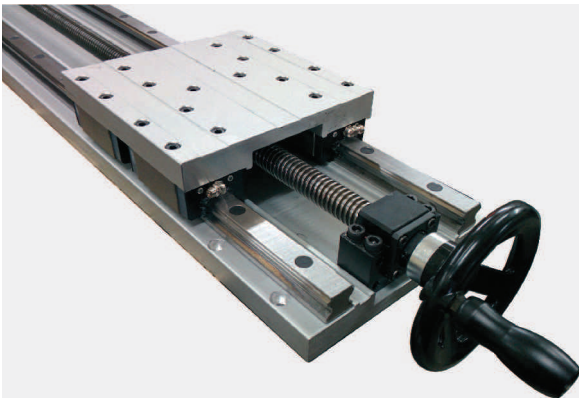

## PG20-20x160 *Linear Kızaklı, Vidalı Modül*

## PG20-20x160 *Stork: 100 ... 2820 mm*

(R20x05, R20x10, R20x20, L20x05 ve Tr20x04 Vidalı Mil)

(BK12 ve BF12 Uç yatak, GS19 Servo Kaplin)