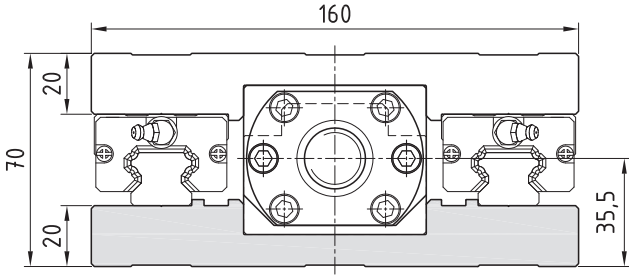

## PG20-20x160 *Linear Kızaklı, Vidalı Modül*

## PG20-20x160 *Stork: 100 ... 2820 mm*

(R20x05, R20x10, R20x20, L20x05 ve Tr20x04 Vidalı Mil)

(BK12 ve BF12 Uç yatak, GS19 Servo Kaplin)