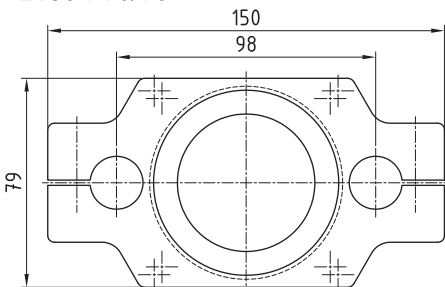

**LV12-110/80** *R12x04, Tr12x03*

**LV16-130/90** *R16x05, R16x10, R16x16, L16x05, Tr16x04*

**LV20-150/110** *R20x05, R20x10, R20x20, L20x05, Tr20x04*

**LV25-170/140** *R25x05, R25x10, R25x25, L25x05, Tr24x05*

**LV32-200/160** *R32x05, R32x10, R32x32, L32x05, Tr32x06*

**L110-F38/50**

**L130-F38/50**

**L150-F38/50**

**L150-F70/73**

**L170-F70/73**

## Lv12 ... 32 *Lineer Vidalı Modül*

MODEL	A	B	B1	C	D	G	H	H1	H2	P	E	m	d	N	M
LV12-110/80	110/80	110	70	17,5	12	70	46	22	34	75	29	4,5	8	15	13,5
LV16-130/90	130/90	130	80	17,5	16	85	54	26	42	100	33	5,5	10	20	13,5
LV20-150/110	150/110	150	100	17,5	20	98	62	32	47	100	37	6,6	14	22	15,5
LV25-170/140	170/140	170	120	22,5	25	113	70	36	55	120	42	6,6	15	25	17,5
LV32-200/160	200/160	200	150	25	30	131	80	42	65	150	51	9	22	30	20