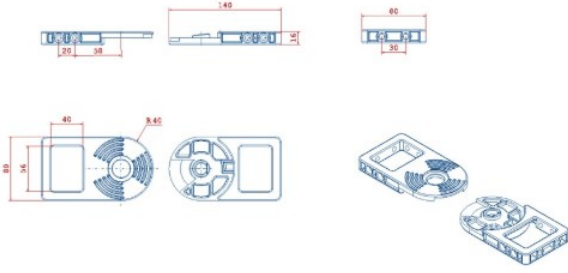

HKT Hareketli Kablo Taşıyıcı 60'lık ağır seri, kapalı kablo kanalı. 150 - 200 - 250
Kıvrılma yarı çapı ve maximum kablo çapı 55 mm olan 60'lık ağır seri hareketli kablo kanalları için istediğiniz renkte tapa rengi seçebilirsiniz.

HKT Hareketli kablo taşıyıcı %100 yerli üretilmiştir. Hareketli kablo kanalı siparişinizi online olarak verebilirsiniz. Müşteri temsilcilerimiz en kısa süre içerisinde sizlere dönüş sağlayacaktır.

AYAK MONTAJ ÖLÇÜLERİ

KIVRILMA YARI ÇAPI RADIUS -R-	X ÖLÇÜSÜ (mm)	MAX KABLO ÇAPI(mm)
150	380	55
200	480	55
250	580	55

L : Kullanılacak Miktar

K : Hareket mesafesi

Y : Radius açılımı

$$L: \frac{K}{2} + Y$$

H : 100mm