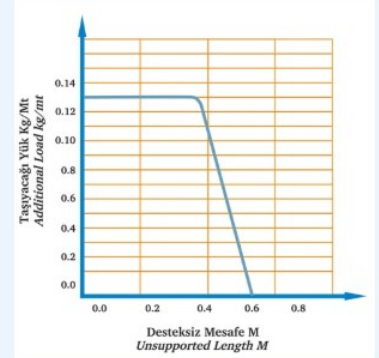

HKT Hareketli Kablo Taşıyıcı 60'lık ağır seri, kapalı kablo kanalı. 150 - 200 - 250
Kıvrılma yarı çapı ve maximum kablo çapı 55 mm olan 60'lık ağır seri hareketli kablo kanalları için istediğiniz renkte tapa rengi seçebilirsiniz.

HKT Hareketli kablo taşıyıcı %100 yerli üretilmiştir. Hareketli kablo kanalı siparişinizi online olarak verebilirsiniz. Müşteri temsilcilerimiz en kısa süre içerisinde sizlere dönüş sağlayacaktır.

AYAK MONTAJ ÖLÇÜLERİ

KIVRILMA YARI ÇAPI RADIUS -R-	X ÖLÇÜSÜ (mm)	MAX KABLO ÇAPI(mm)
150	380	55
200	480	55
250	580	55

L : Kullanılacak Miktar

K : Hareket mesafesi

Y : Radius açılımı

$$L: \frac{K}{2} + Y$$

H : 100mm