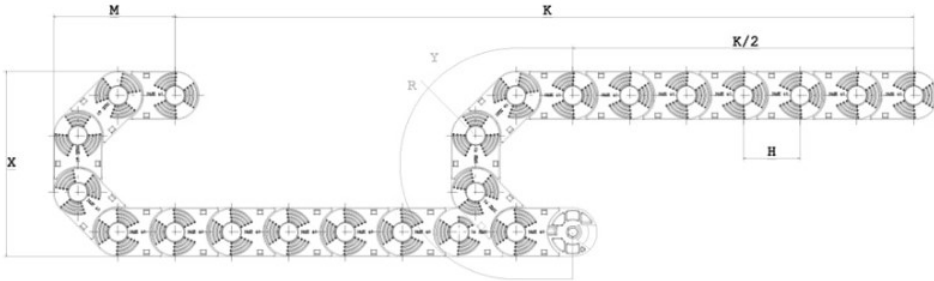

HKT Hareketli Kablo Taşıyıcı 60'lık ağır seri, kapalı kablo kanalı. 150 - 200 - 250
Kıvrılma yarı çapı ve maximum kablo çapı 55 mm olan 60'lık ağır seri hareketli kablo kanalları için istediğiniz renkte tapa rengi seçebilirsiniz.

HKT Hareketli kablo taşıyıcı %100 yerli üretilmiştir. Hareketli kablo kanalı siparişinizi online olarak verebilirsiniz. Müşteri temsilcilerimiz en kısa süre içerisinde sizlere dönüş sağlayacaktır.

AYAK MONTAJ ÖLÇÜLERİ

KIVRILMA YARI ÇAPI RADIUS -R-	X ÖLÇÜSÜ (mm)	MAX KABLO ÇAPI(mm)
150	380	55
200	480	55
250	580	55

L : Kullanılacak Miktar

K : Hareket mesafesi

Y : Radius açılımı

$$L: \frac{K}{2} + Y$$

H : 100mm