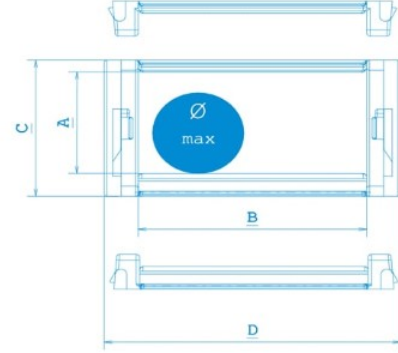

HKT Hareketli Kablo Taşıyıcı 60'lık ağır seri, kapalı kablo kanalı. 150 - 200 - 250
Kıvrılma yarı çapı ve maximum kablo çapı 55 mm olan 60'lık ağır seri hareketli kablo kanalları için istediğiniz renkte tapa rengi seçebilirsiniz.

HKT Hareketli kablo taşıyıcı %100 yerli üretilmiştir. Hareketli kablo kanalı siparişinizi online olarak verebilirsiniz. Müşteri temsilcilerimiz en kısa süre içerisinde sizlere dönüş sağlayacaktır.

AYAK MONTAJ ÖLÇÜLERİ

KIVRILMA YARI ÇAPI RADIUS -R-	X ÖLÇÜSÜ (mm)	MAX KABLO ÇAPI(mm)
150	380	55
200	480	55
250	580	55

L : Kullanılacak Miktar

K : Hareket mesafesi

Y : Radius açılımı

$$L: \frac{K}{2} + Y$$

H : 100mm